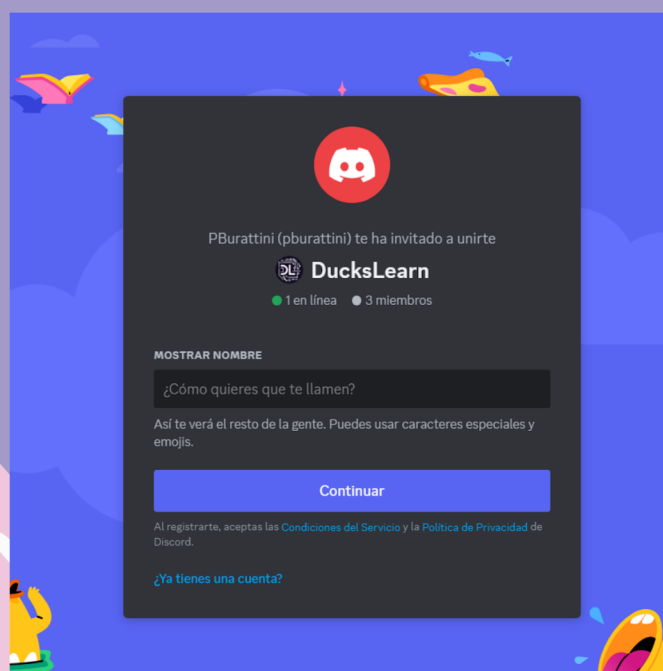

Guía de Discord

Unirte a la comunidad

Para unirse a la comunidad, hay que darle click a 'comunidad'.

A continuación, si no tenes una cuenta de Discord, podés crear una, agregando tu nombre y apellido.

Si ya tenes cuenta, en la parte inferior, clickear en 'ya tienes cuenta'?

Guía de Discord

Navegando por la comunidad

Una vez dentro de Discord, veremos lo siguiente

acá vamos a encontrar lo siguiente:

- Información
 - Bienvenida y reglas: Vamos a poder ver el mensaje de bienvenida, acompañado de las reglas de la comunidad.

Guía de Discord

- Preguntas frecuentes.
- Novedades: Acá te puedes enterar de las nuevas novedades de DucksLearn.
- Cursos: Donde vas a poder ver los nuevos cursos que se lancen.

Más abajo, vas a ver otra sección, la cuál corresponde al curso que te anotaste.