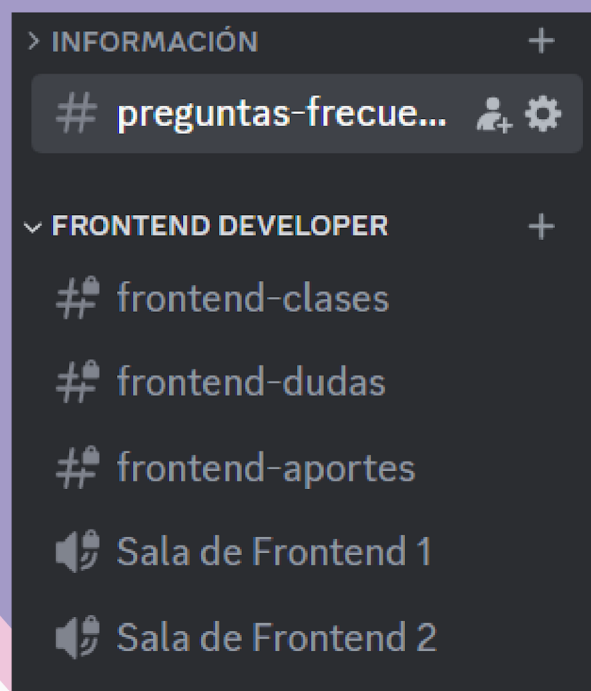

Guía de Discord

Unirte a la comunidad

Para unirse a la comunidad, hay que darle click a 'comunidad'.

A continuación, si no tenes una cuenta de Discord, podés crear una, agregando tu nombre y apellido.

Si ya tenes cuenta, en la parte inferior, clickear en 'ya tienes cuenta'?

Guía de Discord

Navegando por la comunidad

Una vez dentro de Discord, veremos lo siguiente

acá vamos a encontrar lo siguiente:

- Información
 - Bienvenida y reglas: Vamos a poder ver el mensaje de bienvenida, acompañado de las reglas de la comunidad.

Guía de Discord

- Preguntas frecuentes.
- Novedades: Acá te puedes enterar de las nuevas novedades de DucksLearn.
- Cursos: Donde vas a poder ver los nuevos cursos que se lancen.

Más abajo, vas a ver otra sección, la cuál corresponde al curso que te anotaste.