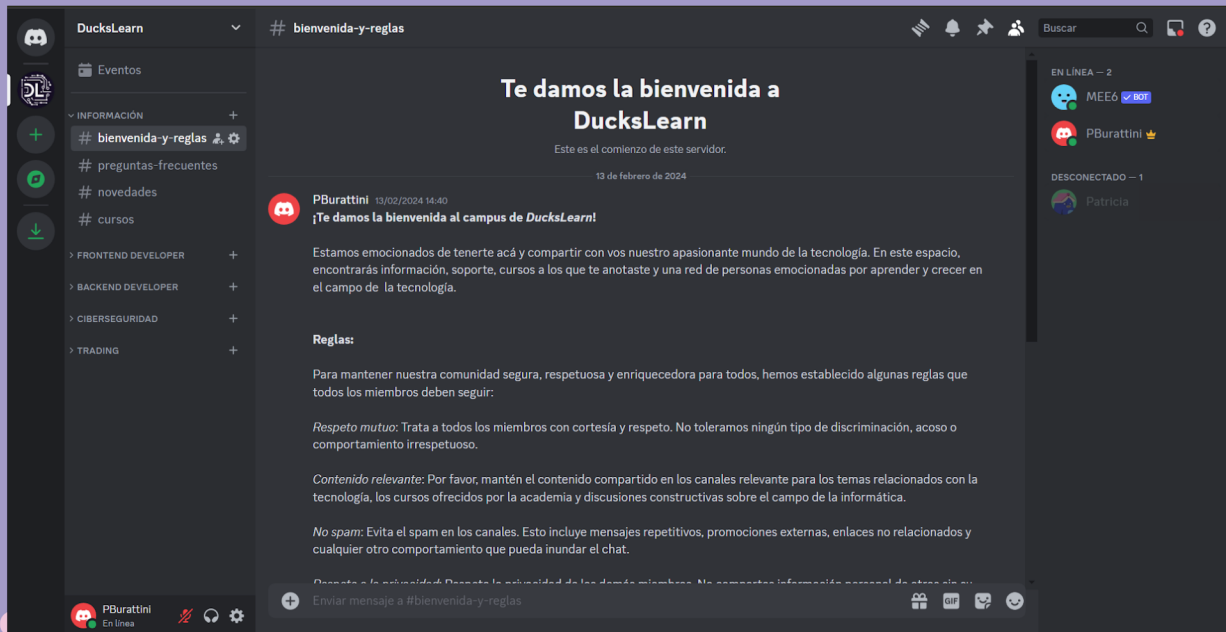

Guía de Discord

Unirte a la comunidad

Para unirse a la comunidad, hay que darle click a 'comunidad'.

A continuación, si no tenes una cuenta de Discord, podés crear una, agregando tu nombre y apellido.

Si ya tenes cuenta, en la parte inferior, clickear en 'ya tienes cuenta'?

Guía de Discord

Navegando por la comunidad

Una vez dentro de Discord, veremos lo siguiente

acá vamos a encontrar lo siguiente:

- Información
 - Bienvenida y reglas: Vamos a poder ver el mensaje de bienvenida, acompañado de las reglas de la comunidad.